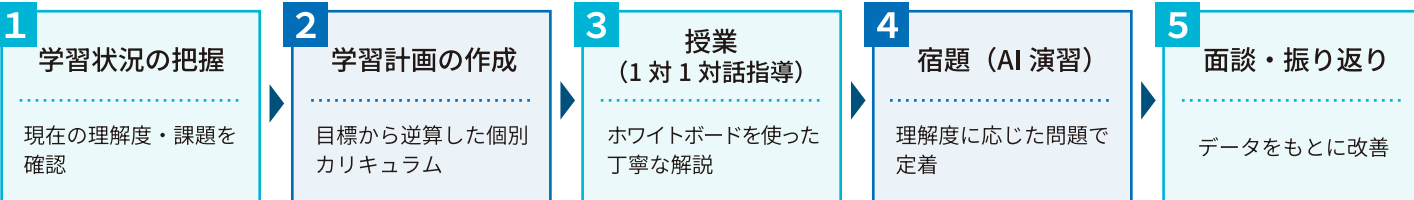

家庭学習のやり方が身につく

テスト後も続く学習習慣へ

テスト対策&勉強習慣スタート
講座のお申し込みはこちら

右の二次元コードを読み取り、
専用フォームよりお申し込み
ください。

思学舎 パーソナル

思学舎パーソナルの個別指導

一人ひとりに合わせた指導で、「わかる」から「できる」へ。

思学舎パーソナルでは、AIと個別指導を組み合わせた新しい学習スタイルで、お子さま一人ひとりの成長を支えます。

指導の流れ

このサイクルを繰り返すことで、成績は着実に伸びていきます。

こんなお子さまにおすすめです

勉強のやり方がわからない

家ではなかなか勉強できない

テスト前だけ頑張ってしまう

基礎からやり直したい

志望校に向けて対策したい