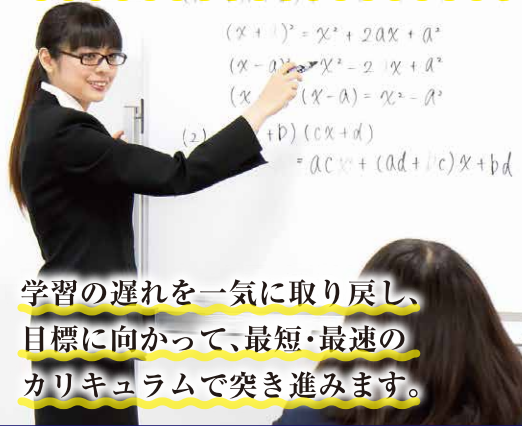

NEW Personal One パーソナルワン 7/23(木・祝)スタート!

Personal One は全てを兼ね備えている

小1~高3 「安全」かつ「完全」な1対1個別指導

新型コロナウイルス感染防止対策も万全!!

学習の遅れを一気に取り戻し、目標に向かって、最短・最速のカリキュラムで突き進みます。

- ホワイトボードを使った一人だけの授業です
- 休んでも安心な無料振替制度があります
- 自分のペースで学習を進めることができます
- ご都合で教科・曜日・時間帯を自由に選べます