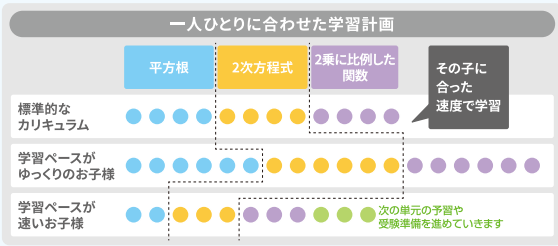

新小1 新高3 目標も、勉強のやり方も、つまずきやすいポイントも、一人ひとり違うから。わかるまでとことんサポートするワンランク上の個別指導

1 一人ひとりの目標や要望に応じて学習できます

お子様一人ひとりの目標はさまざまです。思学舎パーソナルでは、一般の集団指導塾では対応できないような目標に対しても幅広く対応いたします。

苦手な教科だけ塾へ通いたい	定期テスト対策をしたい	習い事のない日に塾へ通いたい	今から受験の準備をしたい	部活と両立させて塾へ通いたい
学習習慣を身につけたい	教科書に合わせて教えてほしい	英検・漢検の対策をしたい	推薦・AO入試の対策をしたい	中高一貫校の授業に合わせて勉強したい

2 先生1人に生徒2人までの「完全個別指導」です

思学舎パーソナルの授業は、先生1人が生徒2人に対して80分間個別に授業する「完全個別指導」です。先生は2人の生徒さんに同時に教えるのではなく、一人ひとりの学力や個性に応じて別々にマンツーマンで授業します。ですから、授業の内容・進度・スピードなどが自分にぴったり合っており、弱点や苦手部分などわからない部分や伸ばしたい部分をピンポイントで学習することができます。

3 自分のペースで学習を進めることができます

お子様一人ひとりの学習進度や理解力はさまざまです。思学舎パーソナルではおお客様の理解度や学習ペースに応じた学習計画に基づいて授業を進めていきます。受講科目も自由に選べ、分からないところから無理なく無駄なく学習することができます。また、一人ひとりの目標をよく確認した上で、学習内容や宿題の量、学習進度など細かく決定しますので、着実にステップアップできます。学年を超えた指導や、早期の受験指導も可能です。

4 教科・曜日・時間帯を自由に選べます

受講教科はもちろん、部活や習い事などの生活リズムに合わせて都合のよい曜日・時間帯を選べますので、ムダのない効果的な学習を進めることができます。

- ① 14:20～15:40
- ② 15:50～17:10
- ③ 17:20～18:40
- ④ 18:50～20:10
- ⑤ 20:20～21:40

※開講曜日は、教室ごとに異なります。詳しくはお問い合わせください。※①は土曜日のみ実施します。

新小1
新高3

3/23(火)～4/10(土)

受付開始

春の個別授業 トライアル

80分×3回 4,400円税込

「新年度を迎えるにあたり、良いスタートを切りたい。でも学習面でちょっと心配…」そんな方のためにトライアル授業をご用意しました。お好きな教科の授業を3回受けることができます。

授業時間帯

① 14:20～15:40	22	23	24	25	26	27	28
② 15:50～17:10	休	●	●	●	●	●	休
③ 17:20～18:40	29	30	31	4/1	2	3	4
④ 18:50～20:10	休	●	●	●	●	●	休
⑤ 20:20～21:40	5	6	7	8	9	10	11
ご都合の良い日にちと時間帯をお選びいただけます。	休	●	●	●	●	●	休

新小4
新高2

タブレットで手軽に学ぼう!! Eduplus+ エデュプラス

2021年4月開講!

わかりやすい解説授業と豊富な問題演習、そして集中できる授業環境で学力向上できるシステム。苦手教科の克服や定期テスト対策、入試対策、英検対策など様々な目的に対応し、効果を発揮します。